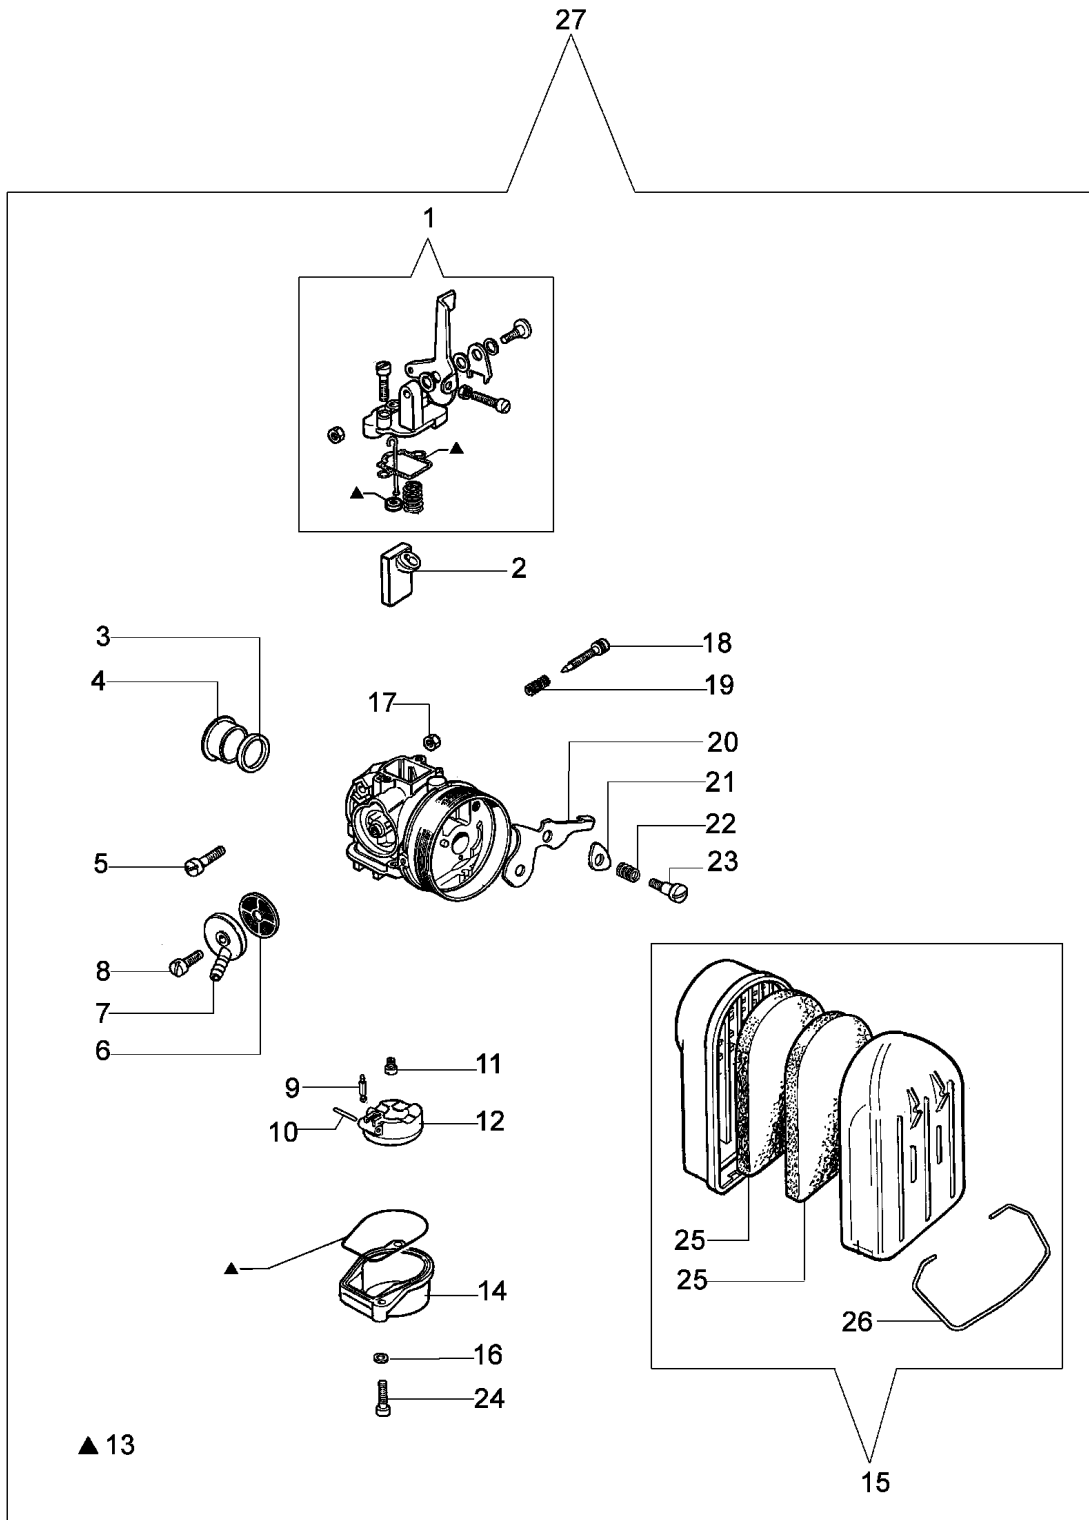

Illustration Anlassen und motor bis 06/03/08

Bild Nr.	St.- Zahl	Teile Nr.	Beschreibung
1	1	094600097A	Zundkerzenstecker
2	1	301000343R	Zündspule
3	2	301000043	Schraube
4	2	3819005	Scheibe
5	2	3916004	Scheibe
6	1	301000342	Verbindung
7	1	3818011A	Scheibe
8	1	3819013	Scheibe
9	1	320000028	Mutter
10	2	004000436R	Stift
11	2	300000038R	Sperrklinke
12	2	300000040	Feder
13	1	301000359R	Schwungrad
14	1	301000003	Halter
15	4	3801009	Schraube
16	1	300000025	Dichtung
17	1	300000022	Stopfen
18	1	301000348R	Starter komplet
19	1	301000049	Filz
20	1	3055098	Scheibe
21	1	3049006R	O-ring
22	1	3055044A	Hahn
23	1	300000026	Rohr
24	1	301000346R	Benzin tank
25	2	3960073	Schraube
26	1	2317013	Schultz
27	1	093500397	Starter griff
28	1	4098073R	Starterseil
29	1	094600041R	Schraube
30	2	3960081	Schraube
31	1	094600169	Zuendkerze
32	1	2317021R	Schalter
33	1	004000132R	Feder
34	1	300000016R	Scheibe
35	1	3918006	Scheibe
36	1	3801008	Schraube
37	1	302000007B	Vergaser SHA14-12L
38	1	301000025A	Kollektor
39	1	301000026	Dichtung
40	1	005000019	Zündkerze
41	4	3801013	Schraube
42	1	301000365	Zylinder
43	1	375200078R	Dichtung
44	2	004900061R	Kranz
45	1	301000035R	Kolben ring
46	2	004000015R	Kolbenring

Illustration Vergaser SHA14-12L

Illustration Vergaser SHA14-12L

Bild Nr.	St.- Zahl	Teile Nr.	Beschreibung
1	1	320000001	Deckel
2	1	300000196	Ventil
3	1	300000267	Dichtung
4	1	300000266	Buchse
5	1	3801026	Schraube
6	1	300000217	Benzinfilter
7	1	300000216	Anschluss
8	1	300000215	Schraube
9	1	300000222	Duese
10	1	300000225	Stift
11	1	302000156	Duese 58
12	1	300000198	Schwimmen
13	1	300000073	Dichtungen set
14	1	300000079	Stube
15	1	365200077	Luft filter kpl.
16	2	006000315	Scheibe
17	1	034000013	Mutter
18	1	300000221	Schraube
19	1	300000220	Feder
20	1	300000195	Starterhebel
21	1	300000226	Sicherung
22	1	300000227	Feder
23	1	300000228	Stift
24	2	3908005	Schraube
25	2	365200072R	Filter
26	1	365200074R	Feder
27	1	302000007B	Vergaser SHA14-12L